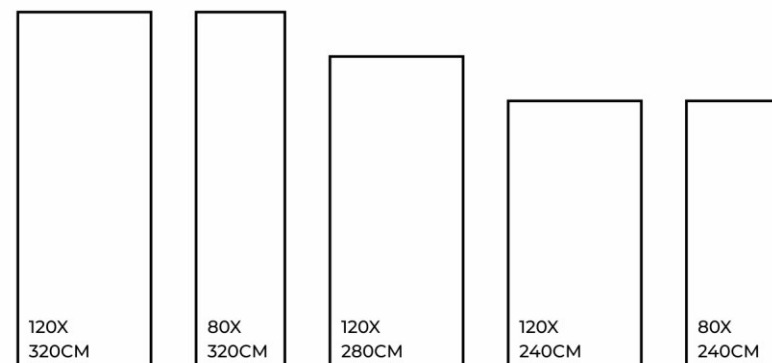

PORTORO BLACK

FINISHES.
GLOSSY | MATT | CARVING

SIZES.
1200X3200MM | 800X3200MM
1200X2800MM | 1200X2400MM
800X2400MM

RANDOM.

02

Eco
Friendly

Slip
Resistance

Dimensional
Stability

Maintenance
Free

Easy to
Clean

Stain
Resistance

PORTORO BLACK | 1200X3200MM